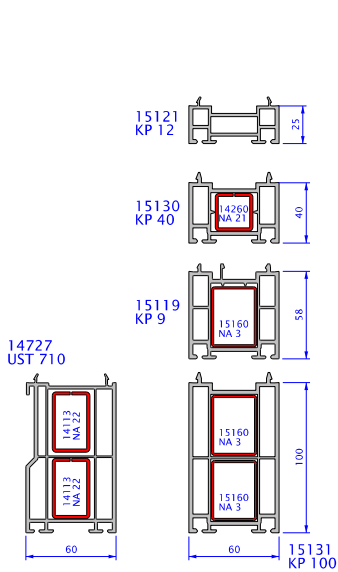

POSZERZENIA 60mm