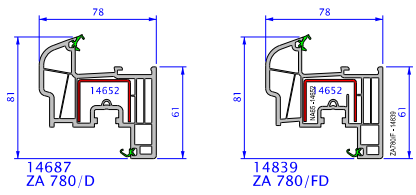

System Arcade 2012

OŚCIEŻNICE

POSZERZENIA

SŁUPKI

SŁUPKI RUCHOME

SZKLENIE

SKRZYDŁA

ŁĄCZNIKI

POSZERZENIA 60mm

PROFYLE PODOKIENNE

RÓŻNE

DRZWI

USZCZELKI

Deceuninck Polska Sp. z o.o.
ul. Poznańska 34, Jasin
62-020 SWARZĘDZ