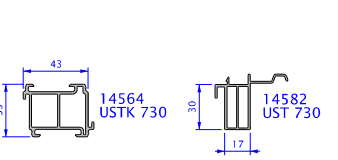

POSZERZENIA 60mm

PROFYLE PODOKIENNE

RÓŻNE

DRZWI

USZCZELKI

Deceuninck Polska Sp. z o.o.
ul. Poznańska 34, Jasin
62-020 SWARZĘDZ