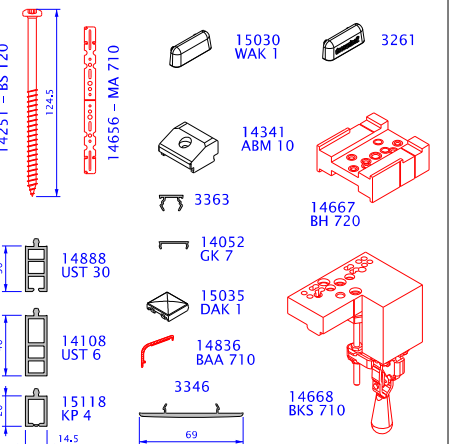

System Arcade 2012

OŚCIEŻNICE

POSZERZENIA

SŁUPKI

SŁUPKI RUCHOME

SZKLENIE

SKRZYDŁA

ŁĄCZNIKI

POSZERZENIA 60mm

PROFYLE PODOKIENNE

RÓŻNE

DRZWI

USZCZELKI

Deceuninck Polska Sp. z o.o.
ul. Poznańska 34, Jasin
62-020 SWARZĘDZ