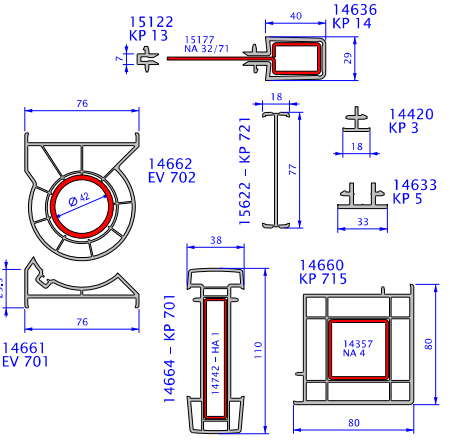

System Arcade 2012

OŚCIEŻNICE

POSZERZENIA

SŁUPKI

SŁUPKI RUCHOME

SZKLENIE

SKRZYDŁA

ŁĄCZNIKI