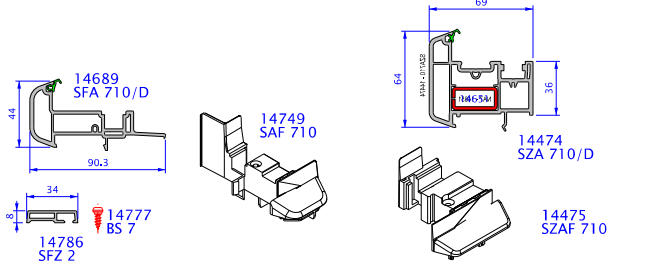

SŁUPKI RUCHOME

SZKLENIE