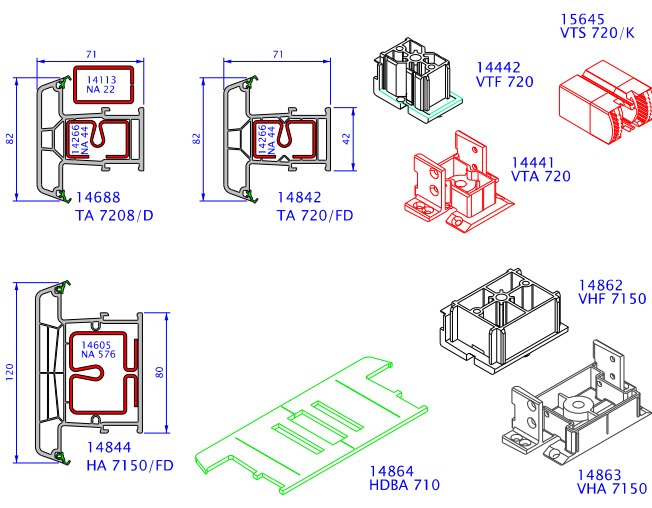

System Arcade 2012

OŚCIEŻNICE

POSZERZENIA

SŁUPKI

SŁUPKI RUCHOME

SZKLENIE

SKRZYDŁA

ŁĄCZNIKI