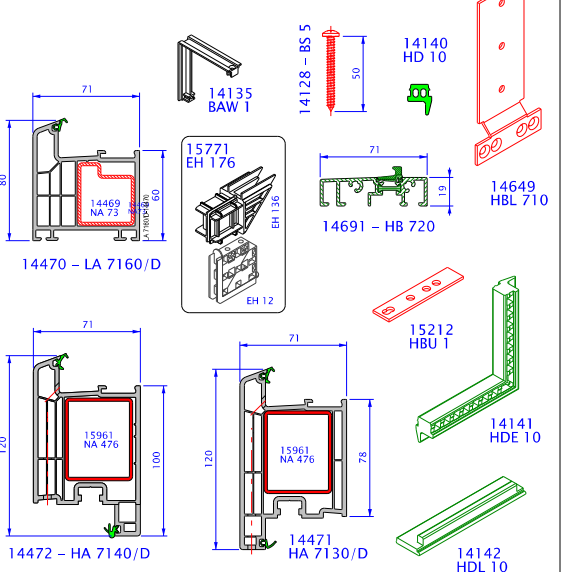

POSZERZENIA 60mm

PROFYLE PODOKIENNE

RÓŻNE

DRZWI

USZCZELKI

Deceuninck Polska Sp. z o.o.
ul. Poznańska 34, Jasin
62-020 SWARZĘDZ