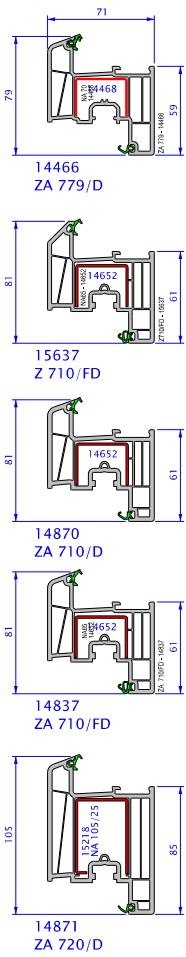

System Arcade 2012

OŚCIEŻNICE

POSZERZENIA

SŁUPKI

SŁUPKI RUCHOME

SZKLENIE

SKRZYDŁA

ŁĄCZNIKI

POSZERZENIA 60mm

PROFYLE PODOKIENNE

RÓŻNE

DRZWI

USZCZELKI

Deceuninck Polska Sp. z o.o.
ul. Poznańska 34, Jasin
62-020 SWARZĘDZ