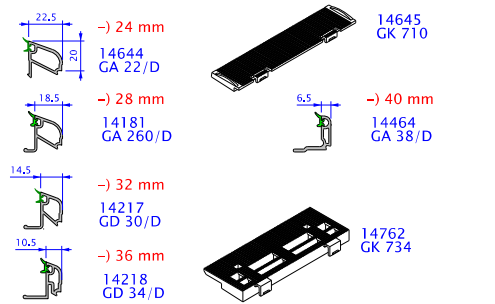

System Arcade 2012

OŚCIEŻNICE

POSZERZENIA

SŁUPKI

SŁUPKI RUCHOME

SZKLENIE

SKRZYDŁA

ŁĄCZNIKI